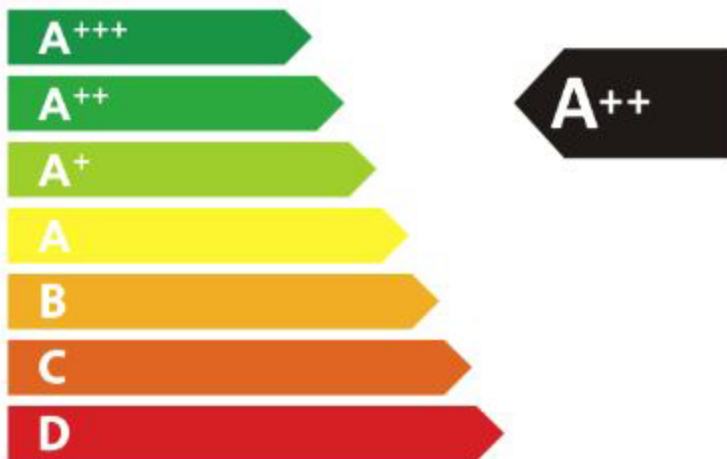

ENERG

енергия · ενεργεια

PHILCO 

PDA 1482 BiT

ENERGIA · ЕНЕРГИЯ · ΕΝΕΡΓΕΙΑ
ENERGIJA · ENERGY · ENERGIE
ENERGI

266
kWh/annum

2800
L/annum

ABCDEFGG